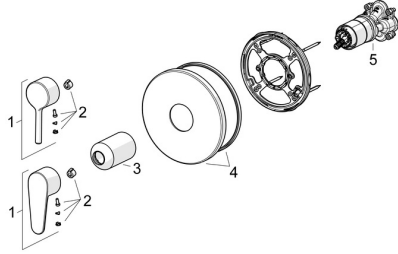

### SP82619063

	Názov	Kód
01	Ovládacia rukoväť Chróm	1014994V
01	Ovládacia rukoväť Chróm	1014997V
02	Záslepka	59914573
03	Ružice Chróm	59914572
04	Kryt príruby, d 170 mm Chróm	59914310
05	Funkčná jednotka <b>Ukončené</b>	59914510