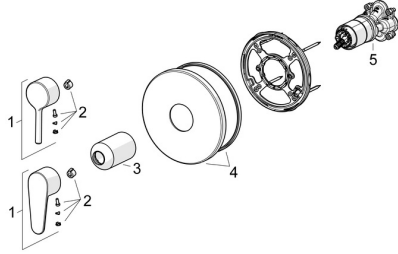

EAN: 4057304017339
static.hansa.com/82619063

Ersatzteile

SP82619063

	Name	Art.-Nr.
01	Hebel Chrom	1014994V
01	Hebel Chrom	1014997V
02	Dekorkappe	59914573
03	Abdeckhülse Chrom	59914572
04	Rosette, d 170 mm Chrom	59914310
05	Funktionseinheit Ausgelaufen	59914510