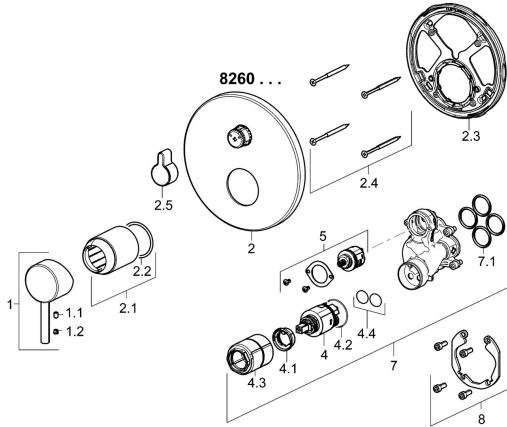

## Reserveonderdelen

### SP82609077

	Naam	Code
1	Hendel Chroom	59913840
1.1	Schroef, M5x8, SW2.5	59904755
1.2	Sierdop Grijs	59912112
2	Afdekplaat, d 170 mm Chroom	59914308
2.1	Rosassen Chroom	59912511
2.2	O-ring, 41x3	59913215
2.3	Fixing part	59914307
2.4	Schroef, M4.5x80	59912890
2.5	Omstelknop Chroom	59914324
4	Binnenwerk, 3.5 Classic	59913075
4.1	Temperature adjustment limiter	59912325
4.2	O-ring, d 28.24x2.62 <b>Stopgezet</b>	59912590
4.3	Schroef de mouw, M38x1	59912115
4.4	O-ring, d 10.10x1.60 <b>Stopgezet</b>	59905072
5	Omsteller	59914183
7	Functional unit, 3.5	59914299
7.1	O-ring, 23.47x2.62	59914304
8	Installatie pakket	59914186
N.I.	Adapter, H/C reversed	59914184
N.I.	Inbouwverlengstuk compleet, 15 mm	59914182
N.I.	Omsteller, 120°	59914655
N.I.	Schroevendraaier, 5 mm	59914334
N.I.	Inbouwverlengstuk compleet, 15 mm, d 170 mm	59914191