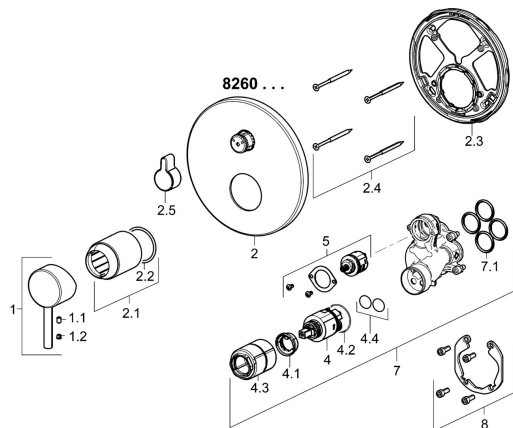

EAN: 4015474279285
static.hansa.com/82609077

Parti di ricambio

SP82609077

	Nome	Codice
1	Leva Cromo	59913840
1.1	Screw, M5x8, SW2.5	59904755
1.2	Tappo Grigio	59912112
2	Piastra, d 170 mm Cromo	59914308
2.1	Rosetta Cromo	59912511
2.2	O-ring, 41x3	59913215
2.3	Fixing part	59914307
2.4	Screw, M4,5x80	59912890
2.5	Bottone di deviatore Cromo	59914324
4	Cartuccia, 3.5 Classic	59913075
4.1	Temperature adjustment limiter	59912325
4.2	O-ring, d 28.24x2.62 Fuori produzione	59912590
4.3	Manicotto filettato, M38x1	59912115
4.4	O-ring, d 10.10x1.60 Fuori produzione	59905072
5	Deviatore	59914183
7	Unità funzionale, 3.5	59914299
7.1	O-ring, 23.47x2.62	59914304
8	Kit di installazione	59914186
N.I.	Adapter, H/C reversed	59914184
N.I.	Prolunga, 15 mm	59914182
N.I.	Deviatore, 120°	59914655
N.I.	Cacciavite, 5 mm	59914334
N.I.	Prolunga, 15 mm, d 170 mm	59914191