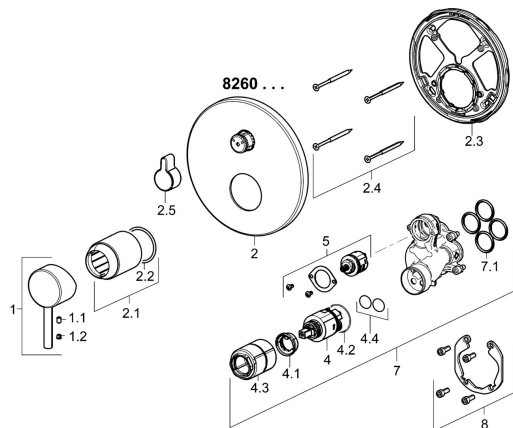

EAN: 4015474279285
static.hansa.com/82609077

Náhradní díly

SP82609077

| | Název | Kód |
|------|---|----------|
| 1 | Páka Chrom | 59913840 |
| 1.1 | Šroub, M5x8, SW2.5 | 59904755 |
| 1.2 | Záslepka Šedá | 59912112 |
| 2 | Kryt příruby, d 170 mm Chrom | 59914308 |
| 2.1 | Růžice Chrom | 59912511 |
| 2.2 | O-kroužek, 41x3 | 59913215 |
| 2.3 | Upevňovací část | 59914307 |
| 2.4 | Šroub, M4.5x80 | 59912890 |
| 2.5 | Krytka přepínače Chrom | 59914324 |
| 4 | Kartuše, 3.5 Classic | 59913075 |
| 4.1 | Temperature adjustment limiter | 59912325 |
| 4.2 | O-kroužek, d 28.24x2.62 Ukončeno | 59912590 |
| 4.3 | Šroub rukáv, M38x1 | 59912115 |
| 4.4 | O-kroužek, d 10.10x1.60 Ukončeno | 59905072 |
| 5 | Přepínač | 59914183 |
| 7 | Funkční jednotka, 3.5 | 59914299 |
| 7.1 | O-kroužek, 23.47x2.62 | 59914304 |
| 8 | Montážní kit | 59914186 |
| N.I. | Adaptér, H/C reversed | 59914184 |
| N.I. | Nástavec-sada, 15 mm | 59914182 |
| N.I. | Přepínač, 120° | 59914655 |
| N.I. | šroubovák, 5 mm | 59914334 |
| N.I. | Nástavec-sada, 15 mm, d 170 mm | 59914191 |