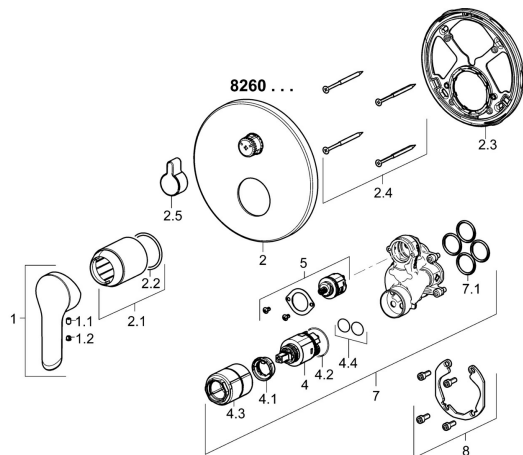

EAN: 4015474279278

static.hansa.com/82609073

Náhradné diely

SP82609073

	Názov	Kód
1	Ovládacia rukoväť Chróm	59914629
1.1	Skrutka, M5x8, SW2,5	59904755
1.2	Záslepka Sivá	59912112
2	Kryt príruby, d 170 mm Chróm	59914308
2.1	Ružice Chróm	59912511
2.2	O-kružok, 41x3	59913215
2.3	Fixing part	59914307
2.4	Skrutka, M4,5x80	59912890
2.5	Krytka prepínača Chróm	59914324
4	Kartuš, 3,5 Classic	59913075
4.1	Temperature adjustment limiter	59912325
4.2	O-kružok, d 28.24x2.62 Ukončené	59912590
4.3	Skrutka rukáv, M38x1	59912115
4.4	O-kružok, d 10.10x1.60 Ukončené	59905072
5	Prepínač	59914183
7	Funkčná jednotka, 3,5	59914299
7.1	O-kružok, 23.47x2.62	59914304
8	Montážny kit	59914186
N.I.	Adaptér, H/C reversed	59914184
N.I.	Nadstavňový segment, 15 mm	59914182
N.I.	Upevňovacia skrutka, M6x13	59914657
N.I.	Prepínač, 120°	59914655
N.I.	Skrutkovač, 5 mm	59914334
N.I.	Nadstavňový segment, 15 mm, d 170 mm	59914191