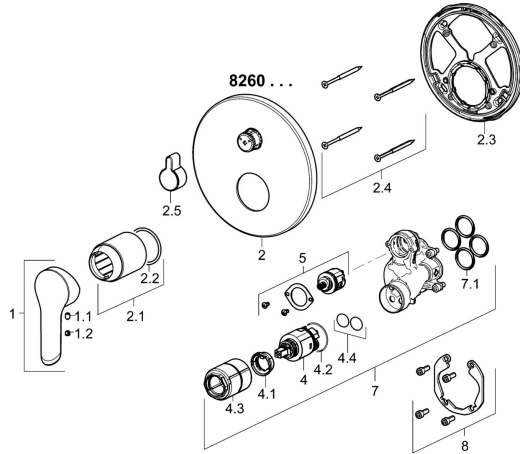

EAN: 4015474279278
static.hansa.com/82609073

Reserveonderdelen

SP82609073

	Naam	Code
1	Hendel Chroom	59914629
1.1	Schroef, M5x8, SW2.5	59904755
1.2	Sierdop Grijs	59912112
2	Afdekplaat, d 170 mm Chroom	59914308
2.1	Rosassen Chroom	59912511
2.2	O-ring, 41x3	59913215
2.3	Fixing part	59914307
2.4	Schroef, M4,5x80	59912890
2.5	Omstelknop Chroom	59914324
4	Binnenwerk, 3,5 Classic	59913075
4.1	Temperature adjustment limiter	59912325
4.2	O-ring, d 28,24x2,62 Stopgezet	59912590
4.3	Schroef de mouw, M38x1	59912115
4.4	O-ring, d 10,10x1,60 Stopgezet	59905072
5	Omsteller	59914183
7	Functional unit, 3,5	59914299
7.1	O-ring, 23,47x2,62	59914304
8	Installatie pakket	59914186
N.I.	Adapter, H/C reversed	59914184
N.I.	Inbouwverlengstuk compleet, 15 mm	59914182
N.I.	Bevestigingsschroeven, M6x13	59914657
N.I.	Omsteller, 120°	59914655
N.I.	Schroevendraaier, 5 mm	59914334
N.I.	Inbouwverlengstuk compleet, 15 mm, d 170 mm	59914191