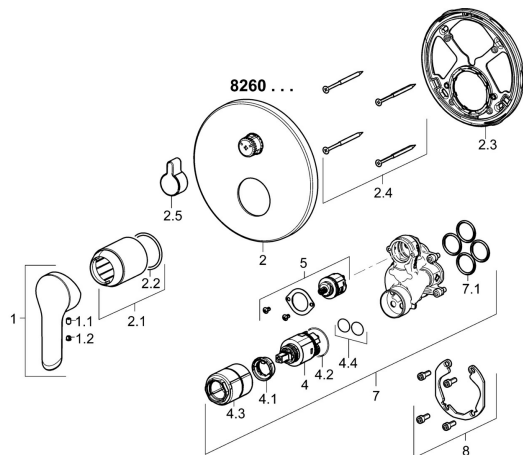

EAN: 4015474279278

static.hansa.com/82609073

Náhradní díly

SP82609073

	Název	Kód
1	Páka Chrom	59914629
1.1	Šroub, M5x8, SW2.5	59904755
1.2	Záslepka Šedá	59912112
2	Kryt příruby, d 170 mm Chrom	59914308
2.1	Růžice Chrom	59912511
2.2	O-kroužek, 41x3	59913215
2.3	Upevňovací část	59914307
2.4	Šroub, M4,5x80	59912890
2.5	Krytka přepínače Chrom	59914324
4	Kartuše, 3.5 Classic	59913075
4.1	Temperature adjustment limiter	59912325
4.2	O-kroužek, d 28.24x2.62	Ukončeno 59912590
4.3	Šroub rukáv, M38x1	59912115
4.4	O-kroužek, d 10.10x1.60	Ukončeno 59905072
5	Přepínač	59914183
7	Funkční jednotka, 3.5	59914299
7.1	O-kroužek, 23.47x2.62	59914304
8	Montážní kit	59914186
N.I.	Adaptér, H/C reversed	59914184
N.I.	Nástavec-sada, 15 mm	59914182
N.I.	Upevňovací šroub, M6x13	59914657
N.I.	Přepínač, 120°	59914655
N.I.	šroubovák, 5 mm	59914334
N.I.	Nástavec-sada, 15 mm, d 170 mm	59914191