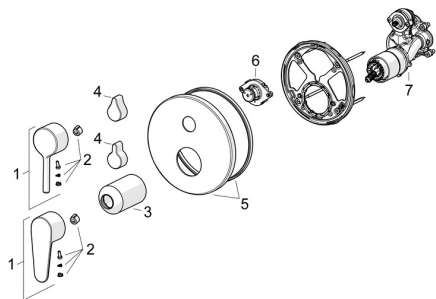

EAN: 4057304017360
static.hansa.com/82609067

Náhradné diely

SP82609063

	Názov	Kód
01	Ovládacia rukoväť Chróm	1014994V
01	Ovládacia rukoväť Chróm	1014997V
02	Záslepka	59914573
03	Ružice Chróm	59914572
04	Krytka prepínača Chróm	59914324
04	Rukoväť Chróm	59914576
05	Kryt príruby, d 170 mm Chróm	59914308
06	Prepínač, 120°	59914655
07	Funkčná jednotka	59914514