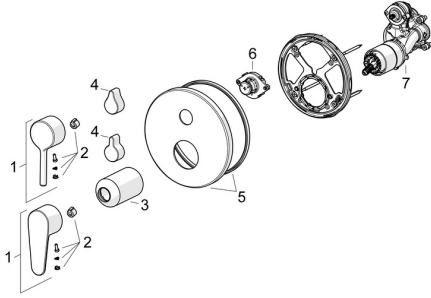

EAN: 4057304017360
static.hansa.com/82609067

Pièces de rechange

SP82609063

	Nom	Code
01	Levier Chrome	1014994V
01	Levier Chrome	1014997V
02	Capuchon	59914573
03	Rosace Chrome	59914572
04	Bouton inverseur Chrome	59914324
04	Levier Chrome	59914576
05	Rosaces, d 170 mm Chrome	59914308
06	Inverseur, 120°	59914655
07	Unité fonctionnelle	59914514