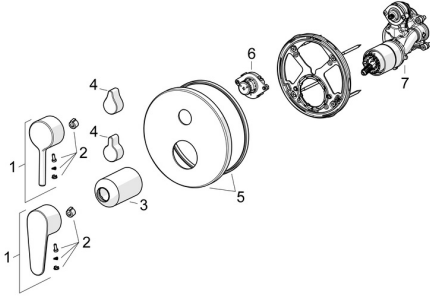

EAN: 4057304017360
static.hansa.com/82609067

Ersatzteile

SP82609063

	Name	Art.-Nr.
01	Hebel Chrom	1014994V
01	Hebel Chrom	1014997V
02	Dekorkappe	59914573
03	Abdeckhülse Chrom	59914572
04	Umstellknopf Chrom	59914324
04	Griff Chrom	59914576
05	Rosette, d 170 mm Chrom	59914308
06	Umsteller, automatisch, 120°	59914655
07	Funktionseinheit	59914514