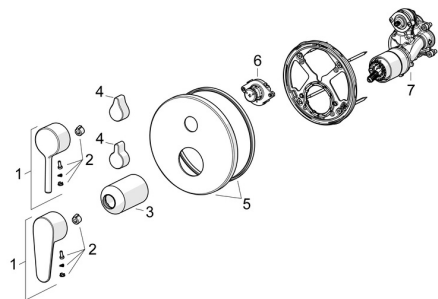

EAN: 4057304017360
static.hansa.com/82609067

Náhradní díly

SP82609063

	Název	Kód
01	Páka Chrom	1014994V
01	Páka Chrom	1014997V
02	Záslepka	59914573
03	Růžice Chrom	59914572
04	Krytka přepínače Chrom	59914324
04	Ovládací páka Chrom	59914576
05	Kryt příruby, d 170 mm Chrom	59914308
06	Přepínač, 120°	59914655
07	Funkční jednotka	59914514