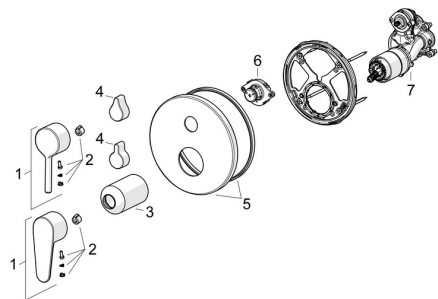

EAN: 4057304017353
static.hansa.com/82609063

Náhradné diely

SP82609063

	Názov	Kód
01	Ovládacia rukoväť Chróm	1014994V
01	Ovládacia rukoväť Chróm	1014997V
02	Záslepka	59914573
03	Ružice Chróm	59914572
04	Krytka prepínača Chróm	59914324
04	Rukoväť Chróm	59914576
05	Kryt príruby, d 170 mm Chróm	59914308
06	Prepínač, 120°	59914655
07	Funkčná jednotka	59914514