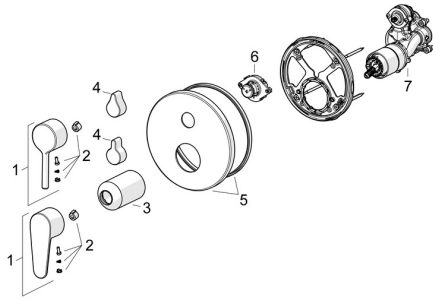

EAN: 4057304017353
static.hansa.com/82609063

Ersatzteile

SP82609063

	Name	Art.-Nr.
01	Hebel Chrom	1014994V
01	Hebel Chrom	1014997V
02	Dekorkappe	59914573
03	Abdeckhülse Chrom	59914572
04	Umstellknopf Chrom	59914324
04	Griff Chrom	59914576
05	Rosette, d 170 mm Chrom	59914308
06	Umsteller, automatisch, 120°	59914655
07	Funktionseinheit	59914514