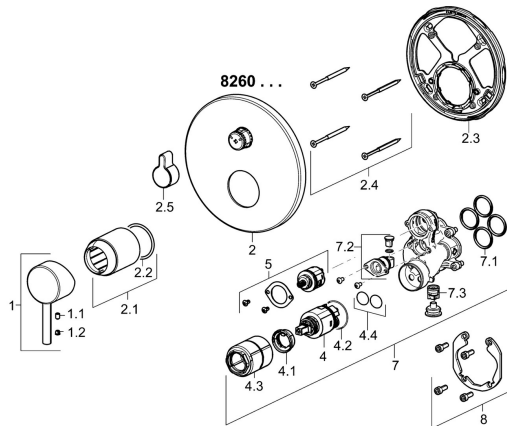

EAN: 4015474285514
static.hansa.com/82603077

Parti di ricambio

SP82603077

	Nome	Codice
1	Leva Cromo	59913840
1.1	Screw, M5x8, SW2.5	59904755
1.2	Tappo Grigio	59912112
2	Piastra, d 170 mm Cromo	59914308
2.1	Rosetta Cromo	59912511
2.2	O-ring, 41x3	59913215
2.3	Fixing part	59914307
2.4	Screw, M4.5x80	59912890
2.5	Bottone di deviatore Cromo	59914324
4	Cartuccia, 3.5 Classic	59913075
4.1	Temperature adjustment limiter	59912325
4.2	O-ring, d 28.24x2.62 Fuori produzione	59912590
4.3	Manicotto filettato, M38x1	59912115
4.4	O-ring, d 10.10x1.60 Fuori produzione	59905072
5	Deviatore	59914183
7	Unità funzionale, 3.5	59914298
7.1	O-ring, 23.47x2.62	59914304
7.2	Valvola antiriflusso	59914335
7.3	Valvola antiriflusso	59914336
8	Kit di installazione	59914186
N.I.	Adapter, H/C reversed	59914184
N.I.	Prolunga, 15 mm	59914182
N.I.	Viti di fissaggio, M6x13	59914657
N.I.	Deviatore, 120°	59914655
N.I.	Cacciavite, 5 mm	59914334
N.I.	Prolunga, 15 mm, d 170 mm	59914191