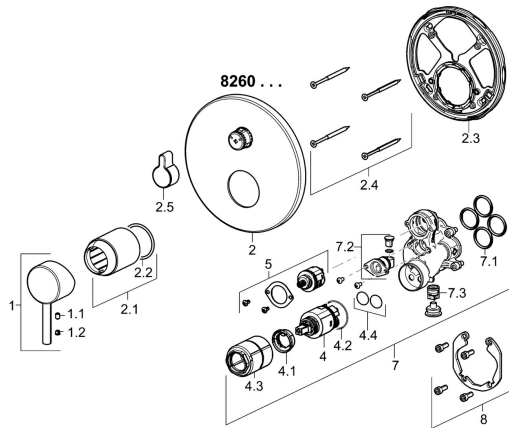

EAN: 4015474285514
static.hansa.com/82603077

Pièces de rechange

SP82603077

	Nom	Code
1	Levier Chrome	59913840
1.1	Vis, M5x8, SW2.5	59904755
1.2	Capuchon Gris	59912112
2	Rosaces, d 170 mm Chrome	59914308
2.1	Rosace Chrome	59912511
2.2	Joint, 41x3	59913215
2.3	Pièce de fixation	59914307
2.4	Vis, M4.5x80	59912890
2.5	Bouton inverseur Chrome	59914324
4	Cartouche, 3.5 Classic	59913075
4.1	Temperature adjustment limiter	59912325
4.2	Joint, d 28.24x2.62 Arrête	59912590
4.3	Douille à vis, M38x1	59912115
4.4	Joint, d 10.10x1.60 Arrête	59905072
5	Inverseur	59914183
7	Unité fonctionnelle, 3.5	59914298
7.1	Joint, 23.47x2.62	59914304
7.2	Soupape anti-vide	59914335
7.3	Clapet anti-retour	59914336
8	Kit d'installation	59914186
N.I.	Adaptateur, H/C reversed	59914184
N.I.	Rallonge pour mitigeur encastrés, 15 mm	59914182
N.I.	Vis, M6x13	59914657
N.I.	Inverseur, 120°	59914655
N.I.	Tournevis, 5 mm	59914334
N.I.	Rallonge pour mitigeur encastrés, 15 mm, d 170 mm	59914191