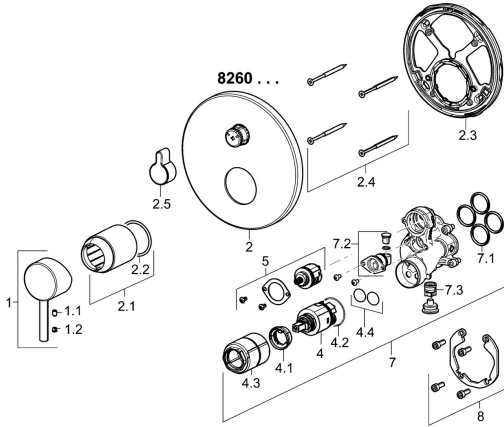

EAN: 4015474285514
static.hansa.com/82603077

Ersatzteile

SP82603077

	Name	Art.-Nr.
1	Hebel Chrom	59913840
1.1	Schraube, M5x8, SW2.5	59904755
1.2	Dekorkappe Grau	59912112
2	Rosette, d 170 mm Chrom	59914308
2.1	Abdeckhülse Chrom	59912511
2.2	O-Ring, 41x3	59913215
2.3	Befestigungsteil	59914307
2.4	Schraube, M4.5x80	59912890
2.5	Umstellknopf Chrom	59914324
4	Kartusche, 3.5 Classic	59913075
4.1	Temperatur-Anschlagring	59912325
4.2	O-Ring, d 28.24x2.62 Ausgelaufen	59912590
4.3	Schraubhülse, M38x1	59912115
4.4	O-Ring, d 10.10x1.60 Ausgelaufen	59905072
5	Umstellung	59914183
7	Funktionseinheit, 3.5	59914298
7.1	O-Ring, 23.47x2.62	59914304
7.2	Rohrbelüfter	59914335
7.3	Rückflussverhinderer	59914336
8	Einbausatz	59914186
N.I.	Adapter, H/C reversed	59914184
N.I.	Verlängerungssatz, 15 mm	59914182
N.I.	Befestigungsschraube, M6x13	59914657
N.I.	Umsteller, automatisch, 120°	59914655
N.I.	Schraubendreher, 5 mm	59914334
N.I.	Verlängerungssatz, 15 mm, d 170 mm	59914191