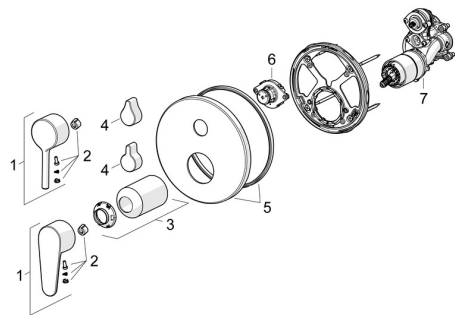

EAN: 4057304017384

static.hansa.com/82603067

Náhradné diely

SP82603063

	Názov	Kód
01	Ovládacia rukoväť Chróm	1014994V
01	Ovládacia rukoväť Chróm	1014997V
02	Záslepka	59914573
03	Ružice Chróm	59914572
04	Krytka prepínača Chróm	59914324
04	Rukoväť Chróm	59914576
05	Kryt príruby, d 170 mm Chróm	59914308
06	Prepínač, 120°	59914655
07	Funkčná jednotka	59914515