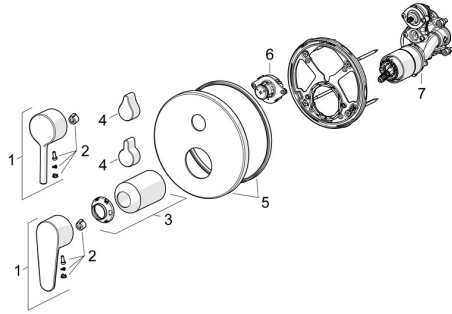

EAN: 4057304017384
static.hansa.com/82603067

Reserveonderdelen

SP82603063

	Naam	Code
01	Hendel Chroom	1014994V
01	Hendel Chroom	1014997V
02	Sierdop	59914573
03	Rosassen Chroom	59914572
04	Omstelknop Chroom	59914324
04	Hendel Chroom	59914576
05	Afdekplaat, d 170 mm Chroom	59914308
06	Omsteller, 120°	59914655
07	Functional unit	59914515