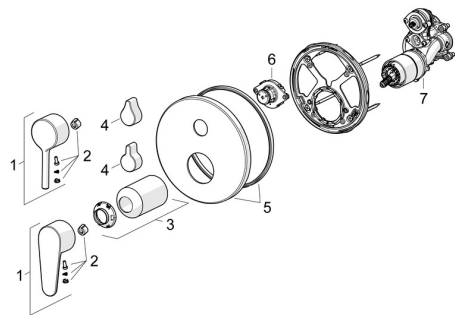

EAN: 4057304017384

[static.hansa.com/82603067](https://static.hansa.com/82603067)
**Parti di ricambio**
**SP82603063**

	<b>Nome</b>	<b>Codice</b>
01	Leva Cromo	1014994V
01	Leva Cromo	1014997V
02	Tappo	59914573
03	Rosetta Cromo	59914572
04	Bottone di deviatore Cromo	59914324
04	Maniglia Cromo	59914576
05	Piastra, d 170 mm Cromo	59914308
06	Deviatore, 120°	59914655
07	Unità funzionale	59914515