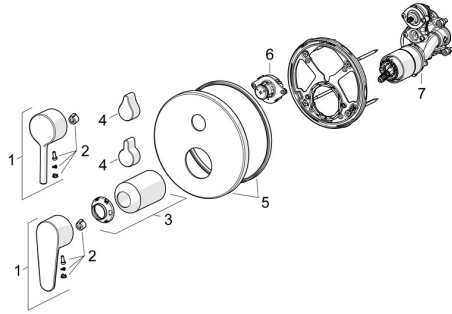

EAN: 4057304017384
static.hansa.com/82603067

Ersatzteile

SP82603063

	Name	Art.-Nr.
01	Hebel Chrom	1014994V
01	Hebel Chrom	1014997V
02	Dekorkappe	59914573
03	Abdeckhülse Chrom	59914572
04	Umstellknopf Chrom	59914324
04	Griff Chrom	59914576
05	Rosette, d 170 mm Chrom	59914308
06	Umsteller, automatisch, 120°	59914655
07	Funktionseinheit	59914515