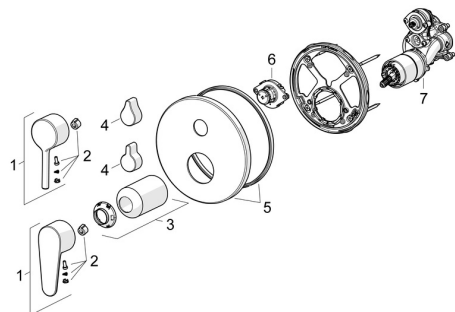

EAN: 4057304017384
static.hansa.com/82603067

Náhradní díly

SP82603063

	Název	Kód
01	Páka Chrom	1014994V
01	Páka Chrom	1014997V
02	Záslepka	59914573
03	Růžice Chrom	59914572
04	Krytka přepínače Chrom	59914324
04	Ovládací páka Chrom	59914576
05	Kryt příruby, d 170 mm Chrom	59914308
06	Přepínač, 120°	59914655
07	Funkční jednotka	59914515