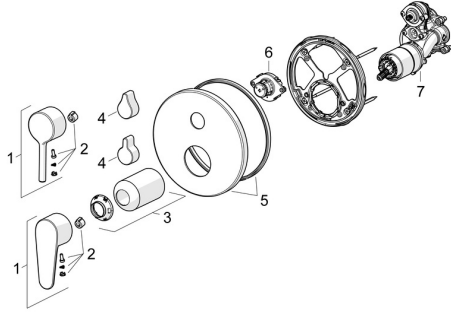

### SP82603063

	Názov	Kód
01	Ovládacia rukoväť Chróm	1014994V
01	Ovládacia rukoväť Chróm	1014997V
02	Záslepka	59914573
03	Ružice Chróm	59914572
04	Krytka prepínača Chróm	59914324
04	Rukoväť Chróm	59914576
05	Kryt príruby, d 170 mm Chróm	59914308
06	Prepínač, 120°	59914655
07	Funkčná jednotka	59914515