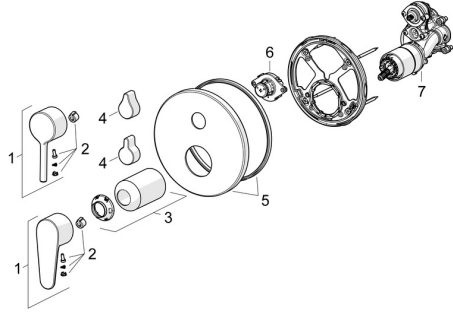

EAN: 4057304017377
static.hansa.com/82603063

Ersatzteile

SP82603063

	Name	Art.-Nr.
01	Hebel Chrom	1014994V
01	Hebel Chrom	1014997V
02	Dekorkappe	59914573
03	Abdeckhülse Chrom	59914572
04	Umstellknopf Chrom	59914324
04	Griff Chrom	59914576
05	Rosette, d 170 mm Chrom	59914308
06	Umsteller, automatisch, 120°	59914655
07	Funktionseinheit	59914515