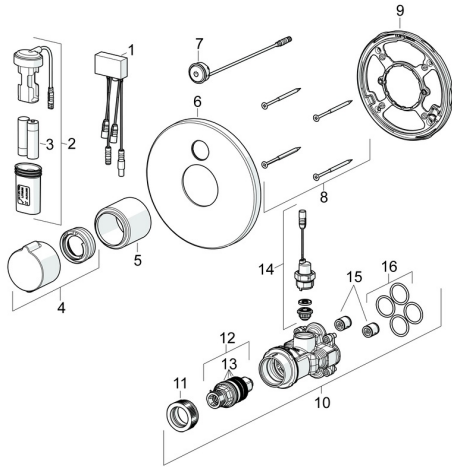

EAN: 4057304016943

static.hansa.com/81919009

Reserveonderdelen

SP81919009

	Naam	Code
01	Controle eenheid, 3/12 V Bluetooth	1009970V
02	Patareikarbik kompl.	59914122
03	Batterij, 1.5 V AA Lithium	59914136
04	Temperatuur hendel Chroom	59914320
05	Rosassen Chroom	59914294
06	Afdekplaat, d 170 mm Chroom	59914556
07	Push button	1010225V
08	Schroef, M4,5x80	59912890
09	Fixing part	59914296
10	Functional unit	59914558
11	Schroefring, M36x1,5, SW38	59914319
12	Thermostaat/binnenwerk, 3,4	59914114
13	O-ring	59914113
14	Ventiel, 3 V	59914125
15	Terugslagklep	59905714
16	O-ring, 23.47x2.62	59914304