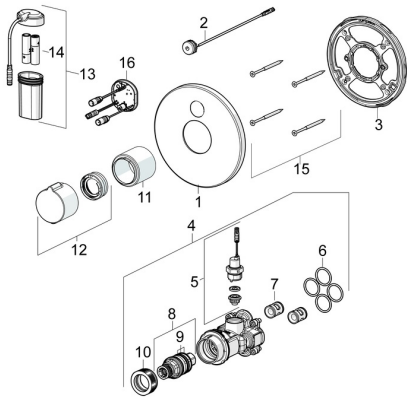

## Náhradné diely

### SP81919001

	Názov	Kód
01	Krycí diel, d 170 mm Chróm	59914556
02	Tlačidlo, 3 V <b>Ukončene</b>	59914557
03	Fixing part	59914296
04	Funkčná jednotka	59914558
05	Elektromagnetický ventil, 3 V	59914125
06	O-kružok, 23.47x2.62	59914304
07	Spätný ventil	59905714
08	Termoelement/Kartuš, 3.4	59914114
09	O-kružok (komplet)	59914113
10	Prítlačná matica, M36x1.5, SW38	59914319
11	Ružice Chróm	59914294
12	Rukoväť regulátora teploty Chróm	59914320
13	Skrinka s monočlánkom	59914122
14	Batéria, 1.5 V AA Lithium	59914136
15	Skrutka, M4.5x80	59912890
16	Riadiaca jednotka, 3 V	59914552