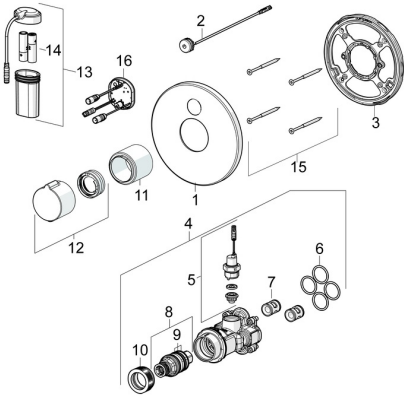

EAN: 4057304004889
static.hansa.com/81919001

Reserveonderdelen

SP81919001

	Naam	Code
01	Afdekplaat, d 170 mm Chroom	59914556
02	Push button, 3 V Stopgezet	59914557
03	Fixing part	59914296
04	Functional unit	59914558
05	Ventiel, 3 V	59914125
06	O-ring, 23.47x2.62	59914304
07	Terugslagklep	59905714
08	Thermostaat/binnenwerk, 3.4	59914114
09	O-ring	59914113
10	Schroefring, M36x1.5, SW38	59914319
11	Rosassen Chroom	59914294
12	Temperatuur hendel Chroom	59914320
13	Patereikarbik kompl.	59914122
14	Batterij, 1.5 V AA Lithium	59914136
15	Schroef, M4.5x80	59912890
16	Controle eenheid, 3 V	59914552