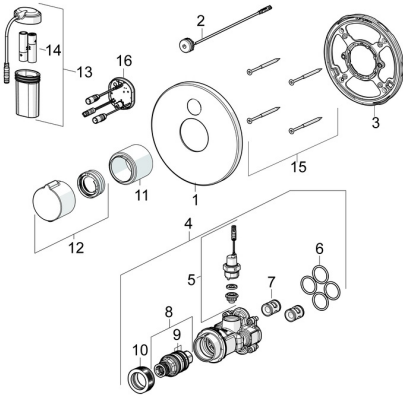

EAN: 4057304004889
static.hansa.com/81919001

Ersatzteile

SP81919001

	Name	Art.-Nr.
01	Deckplatte, d 170 mm Chrom	59914556
02	Druckknopf, 3 V Ausgelaufen	59914557
03	Befestigungsteil	59914296
04	Funktionseinheit	59914558
05	Magnetventil komplett, 3 V	59914125
06	O-Ring, 23.47x2.62	59914304
07	Rückschlagventil	59905714
08	Thermostatkartusche, 3.4	59914114
09	O-Ringsatz	59914113
10	Gegenmutter, M36x1.5, SW38	59914319
11	Abdeckhülse Chrom	59914294
12	Temperatureinstellgriff Chrom	59914320
13	Batteriegehäuse inkl. Batterie	59914122
14	Batterie, 1.5 V AA Lithium	59914136
15	Schraube, M4.5x80	59912890
16	Kontrolleinheit, 3 V	59914552