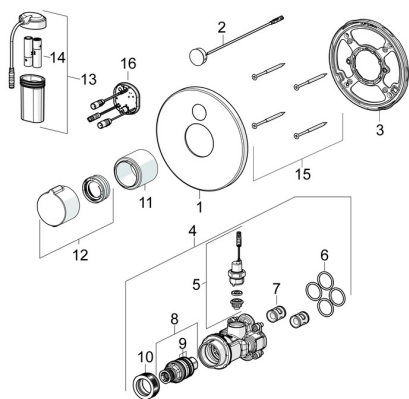

EAN: 4057304004865
static.hansa.com/81909001

Náhradné diely

SP81909001

	Názov	Kód
01	Krycí diel, d 170 mm Chróm	59914556
02	Senzor	59914559
03	Fixing part	59914296
04	Funkčná jednotka	59914558
05	Elektromagnetický ventil, 3 V	59914125
06	O-kružok, 23.47x2.62	59914304
07	Spätný ventil	59905714
08	Termoelement/Kartuš, 3.4	59914114
09	O-kružok (komplet)	59914113
10	Prílačná matica, M36x1.5, SW38	59914319
11	Ružice Chróm	59914294
12	Rukoväť regulátora teploty Chróm	59914320
13	Skrinka s monočlánkom	59914122
14	Batéria, 1.5 V AA Lithium	59914136
15	Skrutka, M4.5x80	59912890
16	Riadiaca jednotka, 3 V	59914552