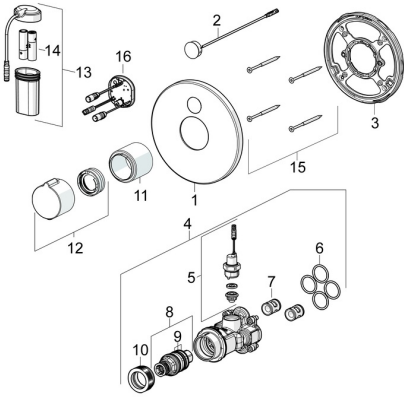

EAN: 4057304004865
static.hansa.com/81909001

Reserveonderdelen

SP81909001

	Naam	Code
01	Afdekplaat, d 170 mm Chroom	59914556
02	Fotocel	59914559
03	Fixing part	59914296
04	Functional unit	59914558
05	Ventiel, 3 V	59914125
06	O-ring, 23.47x2.62	59914304
07	Terugslagklep	59905714
08	Thermostaat/binnenwerk, 3.4	59914114
09	O-ring	59914113
10	Schroefring, M36x1.5, SW38	59914319
11	Rosassen Chroom	59914294
12	Temperatuur hendel Chroom	59914320
13	Patareikarbik kompl.	59914122
14	Batterij, 1.5 V AA Lithium	59914136
15	Schroef, M4,5x80	59912890
16	Controle eenheid, 3 V	59914552