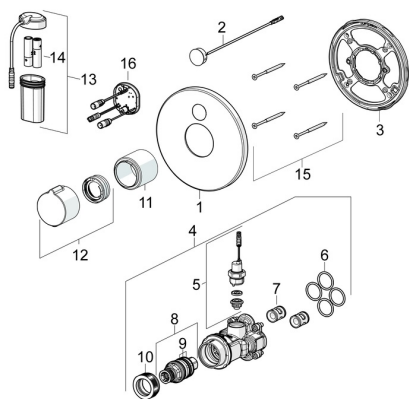

EAN: 4057304004865
static.hansa.com/81909001

Náhradní díly

SP81909001

	Název	Kód
01	Krycí díl, d 170 mm Chrom	59914556
02	Senzor	59914559
03	Upevňovací část	59914296
04	Funkční jednotka	59914558
05	Elektromagnetický ventil, 3 V	59914125
06	O-kroužek, 23.47x2.62	59914304
07	Zpětný ventil	59905714
08	Termoelement/Kartuše, 3,4	59914114
09	O-kroužek	59914113
10	Upevňovací matice, M36x1,5, SW38	59914319
11	Růžice Chrom	59914294
12	Ovladač regulátoru teploty Chrom	59914320
13	Skříňka s monočlánkem	59914122
14	Monočlánek, 1,5 V AA Lithium	59914136
15	Šroub, M4,5x80	59912890
16	Řídící jednotka, 3 V	59914552