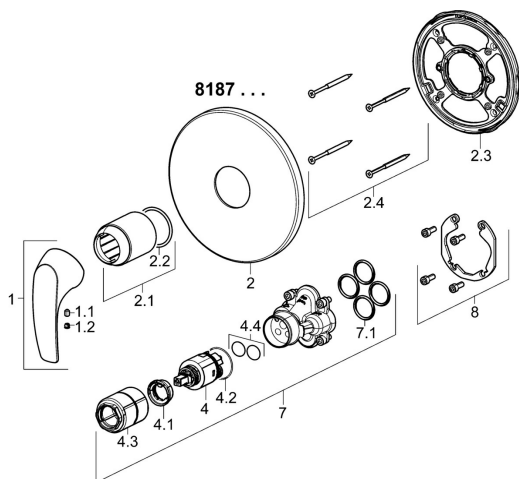

## Náhradné diely

### SP81879074

	Názov	Kód
1	Ovládacia rukoväť Chróm	59913831
1.1	Skrutka, M5x8, SW2,5	59904755
1.2	Záslepka Sivá	59912112
2	Kryt príruby, d 170 mm Chróm	59914310
2.1	Ružice Chróm	59912511
2.2	O-kružok, 4x3	59913215
2.3	Fixing part	59914296
2.4	Skrutka, M4.5x80	59912890
4	Kartuš, 3.5 Classic	59913075
4.1	Temperature adjustment limiter	59912325
4.2	O-kružok, d 28.24x2.62 <b>Ukončené</b>	59912590
4.3	Skrutka rukáv, M38x1	59912115
4.4	O-kružok, d 10.10x1.60 <b>Ukončené</b>	59905072
7	Funkčná jednotka, 3.5	59914303
7.1	O-kružok, 23.47x2.62	59914304
8	Montážny kit	59914186
N.I.	Upevňovacia skrutka, M6x13	59914657
N.I.	Adaptér, H/C reversed	59914184
N.I.	Nadstavný segment, 15 mm	59914182
N.I.	Nadstavný segment, 15 mm, d 170 mm	59914191