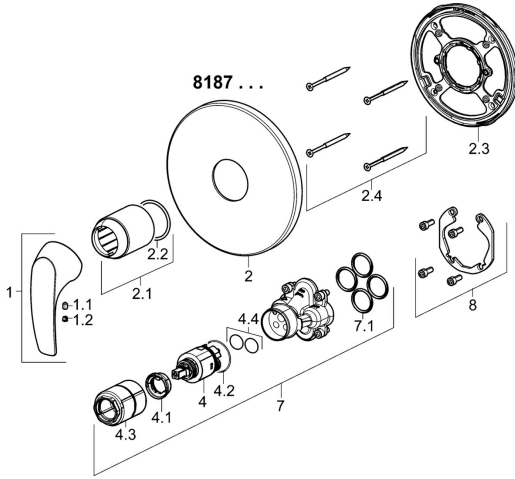

EAN: 4015474278752
static.hansa.com/81879074

Reserveonderdelen

SP81879074

| | Naam | Code |
|------|---|----------|
| 1 | Hendel Chroom | 59913831 |
| 1.1 | Schroef, M5x8, SW2,5 | 59904755 |
| 1.2 | Sierdop Grijs | 59912112 |
| 2 | Afdekplaat, d 170 mm Chroom | 59914310 |
| 2.1 | Rosassen Chroom | 59912511 |
| 2.2 | O-ring, 41x3 | 59913215 |
| 2.3 | Fixing part | 59914296 |
| 2.4 | Schroef, M4,5x80 | 59912890 |
| 4 | Binnenwerk, 3,5 Classic | 59913075 |
| 4.1 | Temperature adjustment limiter | 59912325 |
| 4.2 | O-ring, d 28,24x2,62 Stopgezet | 59912590 |
| 4.3 | Schroef de mouw, M38x1 | 59912115 |
| 4.4 | O-ring, d 10,10x1,60 Stopgezet | 59905072 |
| 7 | Functional unit, 3,5 | 59914303 |
| 7.1 | O-ring, 23,47x2,62 | 59914304 |
| 8 | Installatie pakket | 59914186 |
| N.I. | Bevestigingsschroeven, M6x13 | 59914657 |
| N.I. | Adapter, H/C reversed | 59914184 |
| N.I. | Inbouwverlengstuk compleet, 15 mm | 59914182 |
| N.I. | Inbouwverlengstuk compleet, 15 mm, d 170 mm | 59914191 |