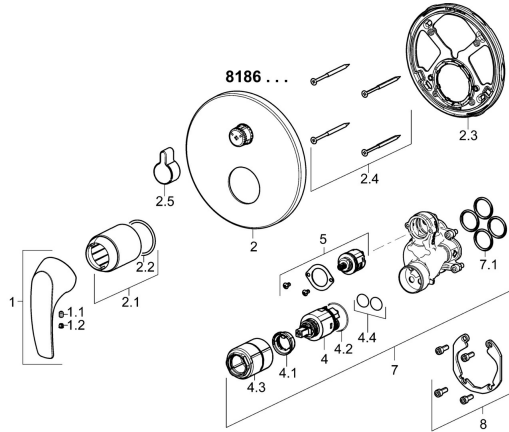

EAN: 4015474278769

static.hansa.com/81869074

Parti di ricambio

SP81869074

	Nome	Codice
1	Leva Cromo	59913831
1.1	Screw, M5x8, SW2.5	59904755
1.2	Tappo Grigio	59912112
2	Piastra, d 170 mm Cromo	59914308
2.1	Rosetta Cromo	59912511
2.2	O-ring, 4x3	59913215
2.3	Fixing part	59914307
2.4	Screw, M4.5x80	59912890
2.5	Bottone di deviatore Cromo	59914324
4	Cartuccia, 3.5 Classic	59913075
4.1	Temperature adjustment limiter	59912325
4.2	O-ring, d 28.24x2.62 Fuori produzione	59912590
4.3	Manicotto filettato, M38x1	59912115
4.4	O-ring, d 10.10x1.60 Fuori produzione	59905072
5	Deviatore	59914183
7	Unità funzionale, 3.5	59914299
7.1	O-ring, 23.47x2.62	59914304
8	Kit di installazione	59914186
N.I.	Adapter, H/C reversed	59914184
N.I.	Prolunga, 15 mm	59914182
N.I.	Viti di fissaggio, M6x13	59914657
N.I.	Deviatore, 120°	59914655
N.I.	Cacciavite, 5 mm	59914334
N.I.	Prolunga, 15 mm, d 170 mm	59914191