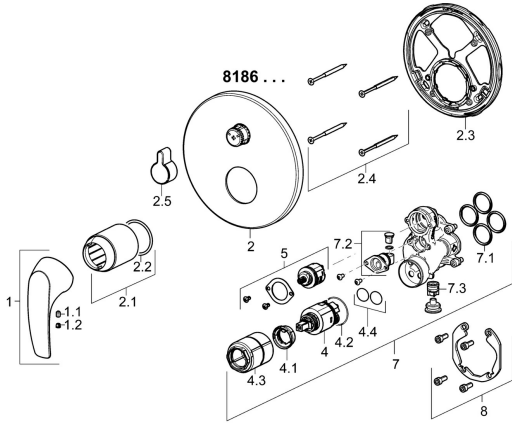

EAN: 4015474278776
static.hansa.com/81863074

Reserveonderdelen

SP81863074

	Naam	Code
1	Hendel Chroom	59913831
1.1	Schroef, M5x8, SW2.5	59904755
1.2	Sierdop Grijs	59912112
2	Afdekplaat, d 170 mm Chroom	59914308
2.1	Rosassen Chroom	59912511
2.2	O-ring, 41x3	59913215
2.3	Fixing part	59914307
2.4	Schroef, M4.5x80	59912890
2.5	Omstelknop Chroom	59914324
4	Binnenwerk, 3.5 Classic	59913075
4.1	Temperature adjustment limiter	59912325
4.2	O-ring, d 28.24x2.62 Stopgezet	59912590
4.3	Schroef de mouw, M38x1	59912115
4.4	O-ring, d 10.10x1.60 Stopgezet	59905072
5	Omsteller	59914183
7	Functional unit, 3.5	59914298
7.1	O-ring, 23.47x2.62	59914304
7.2	Vacuum beveiliging	59914335
7.3	Terugslagklep	59914336
8	Installatie pakket	59914186
N.I.	Adapter, H/C reversed	59914184
N.I.	Inbouwverlengstuk compleet, 15 mm	59914182
N.I.	Bevestigingsschroeven, M6x13	59914657
N.I.	Omsteller, 120°	59914655
N.I.	Schroevendraaier, 5 mm	59914334
N.I.	Inbouwverlengstuk compleet, 15 mm, d 170 mm	59914191