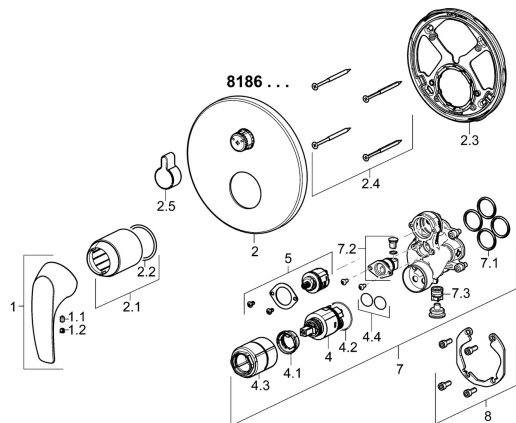

EAN: 4015474278776
static.hansa.com/81863074

Náhradní díly

SP81863074

	Název	Kód
1	Páka Chrom	59913831
1.1	Šroub, M5x8, SW2.5	59904755
1.2	Záslepka Šedá	59912112
2	Kryt příruby, d 170 mm Chrom	59914308
2.1	Růžice Chrom	59912511
2.2	O-kroužek, 41x3	59913215
2.3	Upevňovací část	59914307
2.4	Šroub, M4,5x80	59912890
2.5	Krytka přepínače Chrom	59914324
4	Kartuše, 3.5 Classic	59913075
4.1	Temperature adjustment limiter	59912325
4.2	O-kroužek, d 28.24x2.62 Ukončeno	59912590
4.3	Šroub rukáv, M38x1	59912115
4.4	O-kroužek, d 10.10x1.60 Ukončeno	59905072
5	Přepínač	59914183
7	Funkční jednotka, 3.5	59914298
7.1	O-kroužek, 23.47x2.62	59914304
7.2	Přísávací ventil	59914335
7.3	Zpětný ventil	59914336
8	Montážní kit	59914186
N.I.	Adaptér, H/C reversed	59914184
N.I.	Nástavec-sada, 15 mm	59914182
N.I.	Upevňovací šroub, M6x13	59914657
N.I.	Přepínač, 120°	59914655
N.I.	šroubovák, 5 mm	59914334
N.I.	Nástavec-sada, 15 mm, d 170 mm	59914191