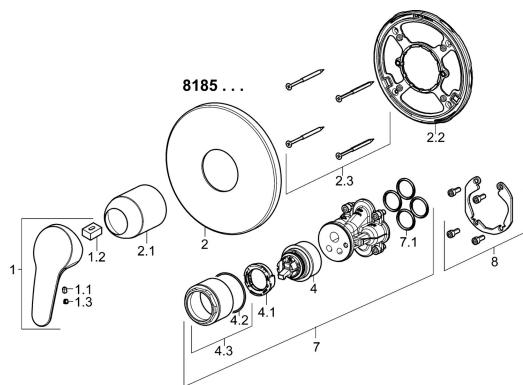

EAN: 4015474278899
static.hansa.com/81859083

Náhradné diely

SP81859083

	Názov	Kód
1	Ovládacia rukoväť, L=93 mm Chróm	01880083
1	Dlhý páka, L=138 Chróm	01880076
1.1	Skrutka, M5x8, SW2.5	59904755
1.2	Klzné puzdro	59904778
1.3	Záslepka Sivá	59912112
2	Kryt príruby, d 170 mm Chróm	59914318
2.1	Krytka Chróm	59904820
2.2	Fixing part	59914296
2.3	Skrutka, M4,5x80	59912890
4	Kartuš, 4,8 eco	59904601
4.1	Hot water limiter	59904759
4.2	O-krúžok, 50.52x1.78	59906841
4.3	Očné skrutka, M50x1, SW45	59912980
7	Funkčná jednotka	59914292
7.1	O-krúžok, 23.47x2.62	59914304
8	Montážny kit	59914186
N.I.	Nadstavňový segment, 15 mm	59914182
N.I.	Adaptér, H/C reversed	59914184
N.I.	Nadstavňový segment, 15 mm, d 170 mm	59914191
N.I.	Upevňovacia skrutka, M6x13	59914657