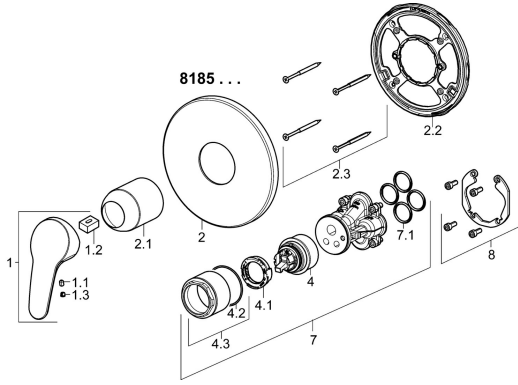

EAN: 4015474278899
static.hansa.com/81859083

Reserveonderdelen

SP81859083

	Naam	Code
1	Hendel, L=93 mm Chroom	01880083
1	Lange hendel, L=138 Chroom	01880076
1.1	Schroef, M5x8, SW2.5	59904755
1.2	Joint klassiek uitloop	59904778
1.3	Sierdop Grijs	59912112
2	Afdekplaat, d 170 mm Chroom	59914318
2.1	Kap Chroom	59904820
2.2	Fixing part	59914296
2.3	Schroef, M4,5x80	59912890
4	Binnenwerk, 4,8 eco	59904601
4.1	Hot water limiter	59904759
4.2	O-ring, 50.52x1.78	59906841
4.3	Schroefoog, M50x1, SW45	59912980
7	Functional unit	59914292
7.1	O-ring, 23.47x2.62	59914304
8	Installatie pakket	59914186
N.I.	Inbouwverlengstuk compleet, 15 mm	59914182
N.I.	Adapter, H/C reversed	59914184
N.I.	Inbouwverlengstuk compleet, 15 mm, d 170 mm	59914191
N.I.	Bevestigingsschroeven, M6x13	59914657