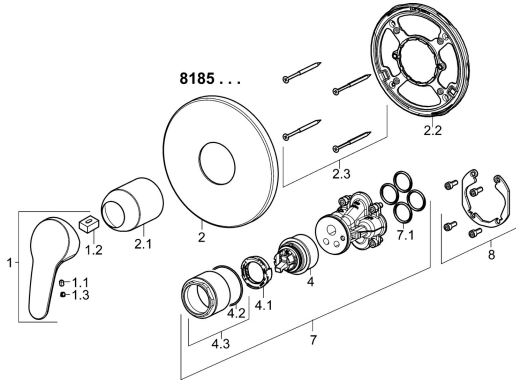

EAN: 4015474278899
static.hansa.com/81859083

Parti di ricambio

SP81859083

	Nome	Codice
1	Leva, L=93 mm Cromo	01880083
1	Leva lunga, L=138 Cromo	01880076
1.1	Screw, M5x8, SW2.5	59904755
1.2	Adattatore	59904778
1.3	Tappo Grigio	59912112
2	Piastra, d 170 mm Cromo	59914318
2.1	Cappuccio Cromo	59904820
2.2	Fixing part	59914296
2.3	Screw, M4.5x80	59912890
4	Cartuccia, 4.8 eco	59904601
4.1	Hot water limiter	59904759
4.2	O-ring, 50.52x1.78	59906841
4.3	Vite eye, M50x1, SW45	59912980
7	Unità funzionale	59914292
7.1	O-ring, 23.47x2.62	59914304
8	Kit di installazione	59914186
N.I.	Prolunga, 15 mm	59914182
N.I.	Adapter, H/C reversed	59914184
N.I.	Prolunga, 15 mm, d 170 mm	59914191
N.I.	Viti di fissaggio, M6x13	59914657