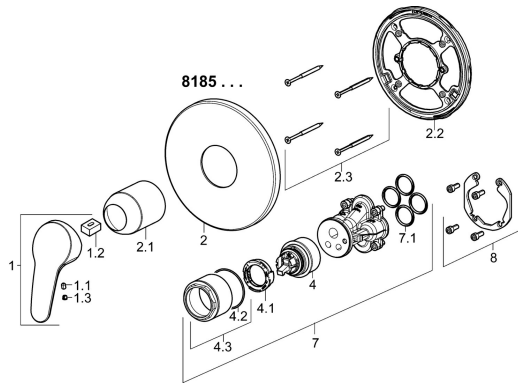

EAN: 4015474278899
static.hansa.com/81859083

Pièces de rechange

SP81859083

	Nom	Code
1	Levier, L=93 mm Chrome	01880083
1	Levier long, L=138 Chrome	01880076
1.1	Vis, M5x8, SW2.5	59904755
1.2	Kit de joints pour bec	59904778
1.3	Capuchon Gris	59912112
2	Rosaces, d 170 mm Chrome	59914318
2.1	Chape Chrome	59904820
2.2	Pièce de fixation	59914296
2.3	Vis, M4,5x80	59912890
4	Cartouche, 4.8 eco	59904601
4.1	Hot water limiter	59904759
4.2	Joint, 50.52x1.78	59906841
4.3	Vis Loop, M50x1, SW45	59912980
7	Unité fonctionnelle	59914292
7.1	Joint, 23.47x2.62	59914304
8	Kit d'installation	59914186
N.I.	Rallonge pour mitigeur encastrés, 15 mm	59914182
N.I.	Adaptateur, H/C reversed	59914184
N.I.	Rallonge pour mitigeur encastrés, 15 mm, d 170 mm	59914191
N.I.	Vis, M6x13	59914657