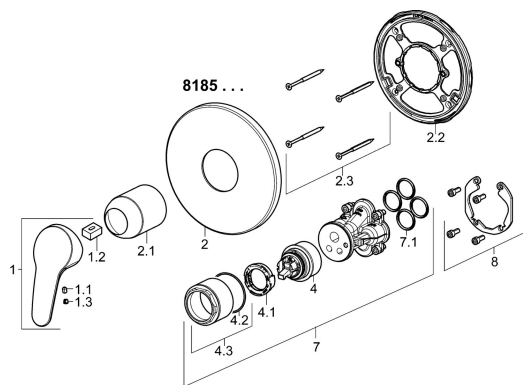

## Náhradní díly

### SP81859083

	Název	Kód
1	Páka, L=93 mm Chrom	01880083
1	Dlouhá páka, L=138 Chrom	01880076
1.1	Šroub, M5x8, SW2.5	59904755
1.2	Kluzné pouzdro (osazené)	59904778
1.3	Záslepka Šedá	59912112
2	Kryt příruby, d 170 mm Chrom	59914318
2.1	Krytka Chrom	59904820
2.2	Upevňovací část	59914296
2.3	Šroub, M4.5x80	59912890
4	Kartuše, 4,8 eco	59904601
4.1	Hot water limiter	59904759
4.2	O-kroužek, 50.52x1.78	59906841
4.3	Oční šroub, M50x1, SW45	59912980
7	Funkční jednotka	59914292
7.1	O-kroužek, 23.47x2.62	59914304
8	Montážní kit	59914186
N.I.	Nástavec-sada, 15 mm	59914182
N.I.	Adaptér, H/C reversed	59914184
N.I.	Nástavec-sada, 15 mm, d 170 mm	59914191
N.I.	Upevňovací šroub, M6x13	59914657