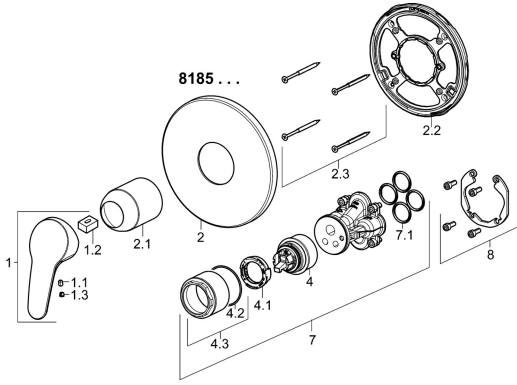

EAN: 4015474278905
static.hansa.com/81859046

Ersatzteile

SP81859083

	Name	Art.-Nr.
1	Hebel, L=93 mm Chrom	01880083
1	Langer Hebel, L=138 Chrom	01880076
1.1	Schraube, M5x8, SW2.5	59904755
1.2	Kunststoffadapter	59904778
1.3	Dekorkappe Grau	59912112
2	Rosette, d 170 mm Chrom	59914318
2.1	Abdeckkappe Chrom	59904820
2.2	Befestigungsteil	59914296
2.3	Schraube, M4.5x80	59912890
4	Kartusche, 4.8 eco	59904601
4.1	Warmwasser Begrenzer	59904759
4.2	O-Ring, 50.52x1.78	59906841
4.3	Ringschraube, M50x1, SW45	59912980
7	Funktionseinheit	59914292
7.1	O-Ring, 23.47x2.62	59914304
8	Einbausatz	59914186
N.I.	Verlängerungssatz, 15 mm	59914182
N.I.	Adapter, H/C reversed	59914184
N.I.	Verlängerungssatz, 15 mm, d 170 mm	59914191
N.I.	Befestigungsschraube, M6x13	59914657