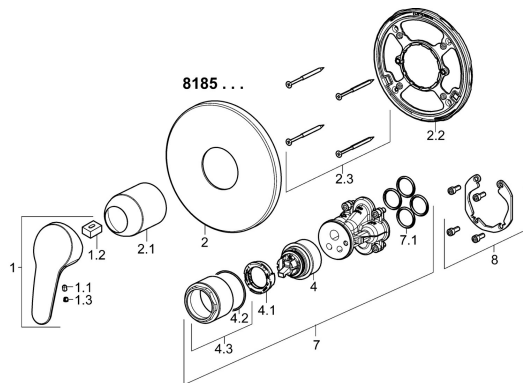

EAN: 4015474278905
static.hansa.com/81859046

Náhradní díly

SP81859083

	Název	Kód
1	Páka, L=93 mm Chrom	01880083
1	Dlouhá páka, L=138 Chrom	01880076
1.1	Šroub, M5x8, SW2.5	59904755
1.2	Kluzné pouzdro (osazené)	59904778
1.3	Záslepka Šedá	59912112
2	Kryt příruby, d 170 mm Chrom	59914318
2.1	Krytka Chrom	59904820
2.2	Upevňovací část	59914296
2.3	Šroub, M4,5x80	59912890
4	Kartuše, 4,8 eco	59904601
4.1	Hot water limiter	59904759
4.2	O-kroužek, 50.52x1.78	59906841
4.3	Oční šroub, M50x1, SW45	59912980
7	Funkční jednotka	59914292
7.1	O-kroužek, 23.47x2.62	59914304
8	Montážní kit	59914186
N.I.	Nástavec-sada, 15 mm	59914182
N.I.	Adaptér, H/C reversed	59914184
N.I.	Nástavec-sada, 15 mm, d 170 mm	59914191
N.I.	Upevňovací šroub, M6x13	59914657