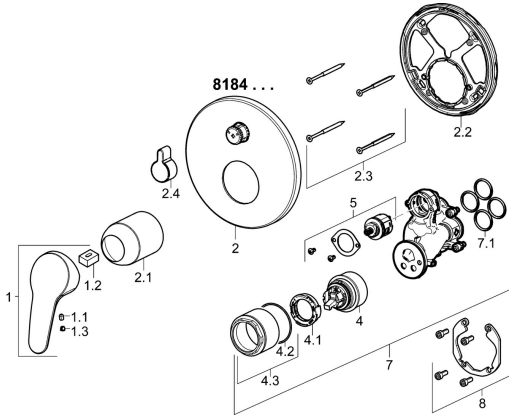

EAN: 4015474279230
static.hansa.com/81849083

Ersatzteile

SP81849083

	Name	Art.-Nr.
1	Hebel, L=93 mm Chrom	01880083
1.1	Schraube, M5x8, SW2.5	59904755
1.2	Kunststoffadapter	59904778
1.3	Dekorkappe Grau	59912112
2	Rosette, d 170 mm Chrom	59914317
2.1	Abdeckkappe Chrom	59904820
2.2	Befestigungsteil	59914307
2.3	Schraube, M4.5x80	59912890
2.4	Umstellknopf Chrom	59914324
4	Kartusche, 4,8 eco	59904601
4.1	Warmwasser Begrenzer	59904759
4.2	O-Ring, 50.52x1.78	59906841
4.3	Ringschraube, M50x1, SW45	59912980
5	Umstellung	59914183
7	Funktionseinheit, 4,8	59914321
7.1	O-Ring, 23.47x2.62	59914304
8	Einbausatz	59914186
N.I.	Verlängerungssatz, 15 mm, d 170 mm	59914191
N.I.	Adapter, H/C reversed	59914184
N.I.	Schraubendreher, 5 mm	59914334
N.I.	Befestigungsschraube, M6x13	59914657
N.I.	Verlängerungssatz, 15 mm	59914182
N.I.	Umsteller, automatisch, 120°	59914655