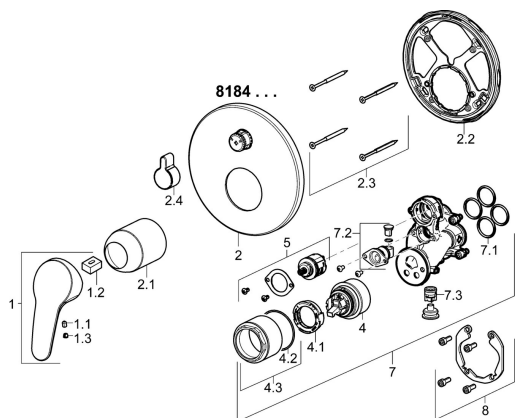

EAN: 4015474279247
static.hansa.com/81843083

Náhradné diely

SP81843083

	Názov	Kód
1	Ovládacia rukoväť, L=93 mm Chróm	01880083
1.1	Skrutka, M5x8, SW2,5	59904755
1.2	Klzné puzdro	59904778
1.3	Záslepka Sivá	59912112
2	Kryt príruby, d 170 mm Chróm	59914317
2.1	Krytka Chróm	59904820
2.2	Fixing part	59914307
2.3	Skrutka, M4.5x80	59912890
2.4	Krytka prepínača Chróm	59914324
4	Kartuš, 4,8 eco	59904601
4.1	Hot water limiter	59904759
4.2	O-kružok, 50.52x1.78	59906841
4.3	Očné skrutka, M50x1, SW45	59912980
5	Prepínač	59914183
7	Funkčná jednotka Ukončené	59914323
7.1	O-kružok, 23.47x2.62	59914304
7.2	Zavzdušňovací ventil	59914335
7.3	Spätný ventil	59914336
8	Montážny kit	59914186
N.I.	Adaptér, H/C reversed	59914184
N.I.	Nadstavňový segment, 15 mm	59914182
N.I.	Upevňovacia skrutka, M6x13	59914657
N.I.	Prepínač, 120°	59914655
N.I.	Skrutkovač, 5 mm	59914334
N.I.	Nadstavňový segment, 15 mm, d 170 mm	59914191