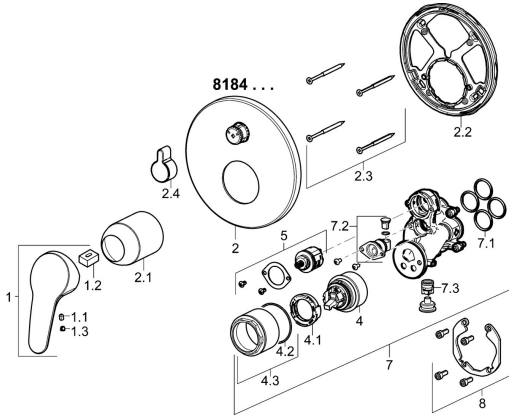

EAN: 4015474279247
static.hansa.com/81843083

Reserveonderdelen

SP81843083

	Naam	Code
1	Hendel, L=93 mm Chromo	01880083
1.1	Schroef, M5x8, SW2.5	59904755
1.2	Joint klassiek uitloop	59904778
1.3	Sierdop Grijs	59912112
2	Afdekplaat, d 170 mm Chromo	59914317
2.1	Kap Chromo	59904820
2.2	Fixing part	59914307
2.3	Schroef, M4.5x80	59912890
2.4	Omstelknop Chromo	59914324
4	Binnenwerk, 4,8 eco	59904601
4.1	Hot water limiter	59904759
4.2	O-ring, 50.52x1.78	59906841
4.3	Schroefoog, M50x1, SW45	59912980
5	Omsteller	59914183
7	Functional unit Stopgezet	59914323
7.1	O-ring, 23.47x2.62	59914304
7.2	Vacuum beveiliging	59914335
7.3	Terugslagklep	59914336
8	Installatie pakket	59914186
N.I.	Adapter, H/C reversed	59914184
N.I.	Inbouwverlengstuk compleet, 15 mm	59914182
N.I.	Bevestigingsschroeven, M6x13	59914657
N.I.	Omsteller, 120°	59914655
N.I.	Schroevendraaier, 5 mm	59914334
N.I.	Inbouwverlengstuk compleet, 15 mm, d 170 mm	59914191