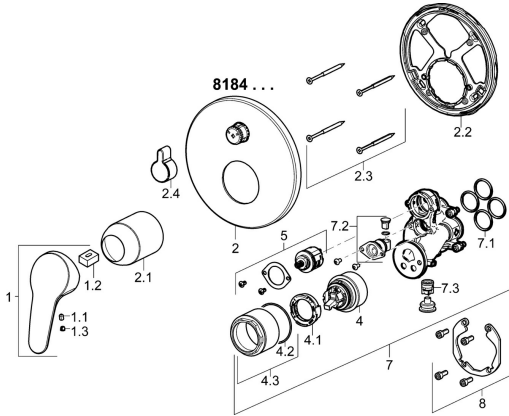

EAN: 4015474279247
static.hansa.com/81843083

Parti di ricambio

SP81843083

	Nome	Codice
1	Leva, L=93 mm Cromo	01880083
1.1	Screw, M5x8, SW2.5	59904755
1.2	Adattatore	59904778
1.3	Tappo Grigio	59912112
2	Piastra, d 170 mm Cromo	59914317
2.1	Cappuccio Cromo	59904820
2.2	Fixing part	59914307
2.3	Screw, M4,5x80	59912890
2.4	Bottone di deviatore Cromo	59914324
4	Cartuccia, 4.8 eco	59904601
4.1	Hot water limiter	59904759
4.2	O-ring, 50.52x1.78	59906841
4.3	Vite eye, M50x1, SW45	59912980
5	Deviatore	59914183
7	Unità funzionale Fuori produzione	59914323
7.1	O-ring, 23.47x2.62	59914304
7.2	Valvola antiriflusso	59914335
7.3	Valvola antiriflusso	59914336
8	Kit di installazione	59914186
N.I.	Adapter, H/C reversed	59914184
N.I.	Prolunga, 15 mm	59914182
N.I.	Viti di fissaggio, M6x13	59914657
N.I.	Deviatore, 120°	59914655
N.I.	Cacciavite, 5 mm	59914334
N.I.	Prolunga, 15 mm, d 170 mm	59914191