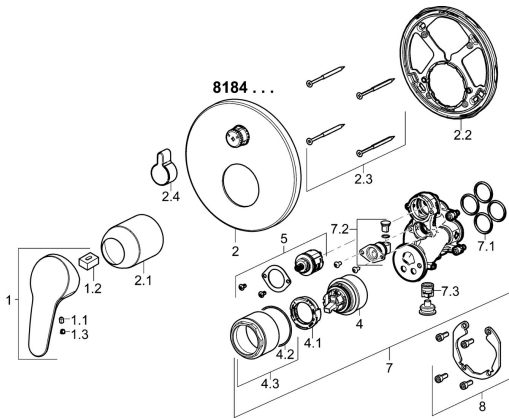

EAN: 4015474279247
static.hansa.com/81843083

Pièces de rechange

SP81843083

| | Nom | Code |
|------|---|----------|
| 1 | Levier, L=93 mm Chrome | 01880083 |
| 1.1 | Vis, M5x8, SW2.5 | 59904755 |
| 1.2 | Kit de joints pour bec | 59904778 |
| 1.3 | Capuchon Gris | 59912112 |
| 2 | Rosaces, d 170 mm Chrome | 59914317 |
| 2.1 | Chape Chrome | 59904820 |
| 2.2 | Pièce de fixation | 59914307 |
| 2.3 | Vis, M4.5x80 | 59912890 |
| 2.4 | Bouton inverseur Chrome | 59914324 |
| 4 | Cartouche, 4.8 eco | 59904601 |
| 4.1 | Hot water limiter | 59904759 |
| 4.2 | Joint, 50.52x1.78 | 59906841 |
| 4.3 | Vis Loop, M50x1, SW45 | 59912980 |
| 5 | Inverseur | 59914183 |
| 7 | Unité fonctionnelle Arrêté | 59914323 |
| 7.1 | Joint, 23.47x2.62 | 59914304 |
| 7.2 | Soupape anti-vide | 59914335 |
| 7.3 | Clapet anti-retour | 59914336 |
| 8 | Kit d'installation | 59914186 |
| N.I. | Adaptateur, H/C reversed | 59914184 |
| N.I. | Rallonge pour mitigeur encastrés, 15 mm | 59914182 |
| N.I. | Vis, M6x13 | 59914657 |
| N.I. | Inverseur, 120° | 59914655 |
| N.I. | Tournevis, 5 mm | 59914334 |
| N.I. | Rallonge pour mitigeur encastrés, 15 mm, d 170 mm | 59914191 |