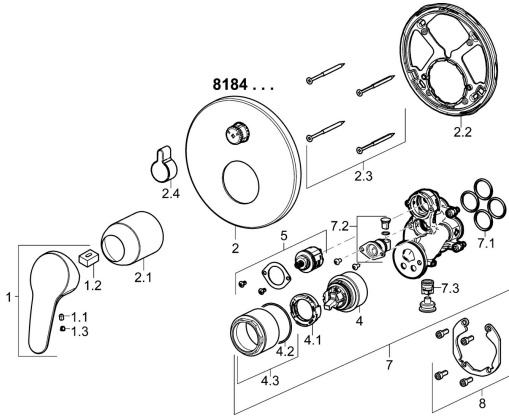

## Ersatzteile

### SP81843083

	Name	Art.-Nr.
1	Hebel, L=93 mm Chrom	01880083
1.1	Schraube, M5x8, SW2.5	59904755
1.2	Kunststoffadapter	59904778
1.3	Dekorkappe Grau	59912112
2	Rosette, d 170 mm Chrom	59914317
2.1	Abdeckkappe Chrom	59904820
2.2	Befestigungsteil	59914307
2.3	Schraube, M4.5x80	59912890
2.4	Umstellknopf Chrom	59914324
4	Kartusche, 4.8 eco	59904601
4.1	Warmwasser Begrenzer	59904759
4.2	O-Ring, 50.52x1.78	59906841
4.3	Ringschraube, M50x1, SW45	59912980
5	Umstellung	59914183
7	Funktionseinheit <b>Ausgelaufen</b>	59914323
7.1	O-Ring, 23.47x2.62	59914304
7.2	Rohrbelüfter	59914335
7.3	Rückflussverhinderer	59914336
8	Einbausatz	59914186
N.I.	Adapter, H/C reversed	59914184
N.I.	Verlängerungssatz, 15 mm	59914182
N.I.	Befestigungsschraube, M6x13	59914657
N.I.	Umsteller, automatisch, 120°	59914655
N.I.	Schraubendreher, 5 mm	59914334
N.I.	Verlängerungssatz, 15 mm, d 170 mm	59914191