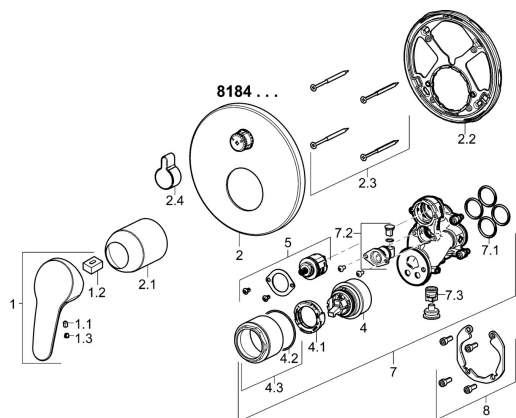

## Náhradní díly

### SP81843083

	Název	Kód
1	Páka, L=93 mm Chrom	01880083
1.1	Šroub, M5x8, SW2.5	59904755
1.2	Kluzné pouzdro (osazené)	59904778
1.3	Záslepka Šedá	59912112
2	Kryt příruby, d 170 mm Chrom	59914317
2.1	Krytka Chrom	59904820
2.2	Upevňovací část	59914307
2.3	Šroub, M4,5x80	59912890
2.4	Krytka přepínače Chrom	59914324
4	Kartuše, 4,8 eco	59904601
4.1	Hot water limiter	59904759
4.2	O-kroužek, 50.52x1.78	59906841
4.3	Oční šroub, M50x1, SW45	59912980
5	Přepínač	59914183
7	Funkční jednotka <span style="background-color: #cccccc; padding: 2px;">Ukončeno</span>	59914323
7.1	O-kroužek, 23.47x2.62	59914304
7.2	Přísávací ventil	59914335
7.3	Zpětný ventil	59914336
8	Montážní kit	59914186
N.I.	Adaptér, H/C reversed	59914184
N.I.	Nástavec-sada, 15 mm	59914182
N.I.	Upevňovací šroub, M6x13	59914657
N.I.	Přepínač, 120°	59914655
N.I.	šroubovák, 5 mm	59914334
N.I.	Nástavec-sada, 15 mm, d 170 mm	59914191